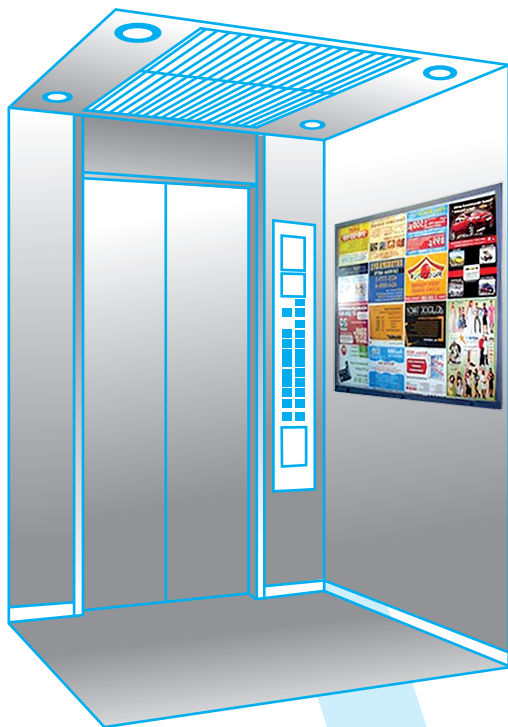

УСЛОВИЯ РАЗМЕЩЕНИЯ:

- Расчетный срок размещения – 30 календарных дней
- Размещение производится в течении 5 (пяти) рабочих дней по всей адресной программе

МАКЕТЫ ПРИНИМАЮТСЯ В ФОРМАТАХ:

- **CoreIDRAW (.cdr)**
  Текст переведен в кривые, либо шрифты предоставляются вместе с файлом.
- **Adobe Illustrator (.ai, .eps)**
  Текст переведен в кривые, либо шрифты предоставляются вместе с файлом.
- **Adobe Acrobat Reader (.pdf)**
  Без возможности внесения изменений.
- **Adobe Photoshop (.psd, .tif)**
  Текст растрован, либо шрифты предоставляются вместе с файлом (для корректировки текста, фона и т. п., слои не должны быть слиты). Текст на макете должен быть переведен в кривые, либо шрифты предоставлены вместе с файлом.
- Цветовая модель – CMYK
- Вылеты под обрез не нужны
- Для растровой графики разрешение – 300 dpi, все слои слиты в один.

ВАЖНО!

Макеты сделанные в программах Microsoft Office (Word, Excel, PowerPoint, Publisher) не подходят для высококачественной печати и не являются готовыми макетами.

Макеты, сделанные на платформе Macintosh, принимаются только в формате PDF с закрепленными шрифтами.

Район размещения	кол-во лифтов	A7 95x64 мм горизонт	A6 95x131 мм вертикаль	A5 193x131 мм горизонт	A4 193x265 мм вертикаль	A3 369x265 мм горизонт
*цена за 1 лифт		60 руб.	98 руб.	156 руб.	250 руб.	468 руб.
Восточный	130	7800	12 740	20 280	32 500	60 840
Ленинский	16	960	1568	2496	4000	7488
Калининский	7	420	686	1092	1750	3276

- Если нет макета – наши профессиональные дизайнеры в короткие сроки разработают продающий дизайн-макет, учитывая все ваши пожелания.
- Цена рассчитывается индивидуально, исходя из сложности и наполняемости макета - от 600 руб.